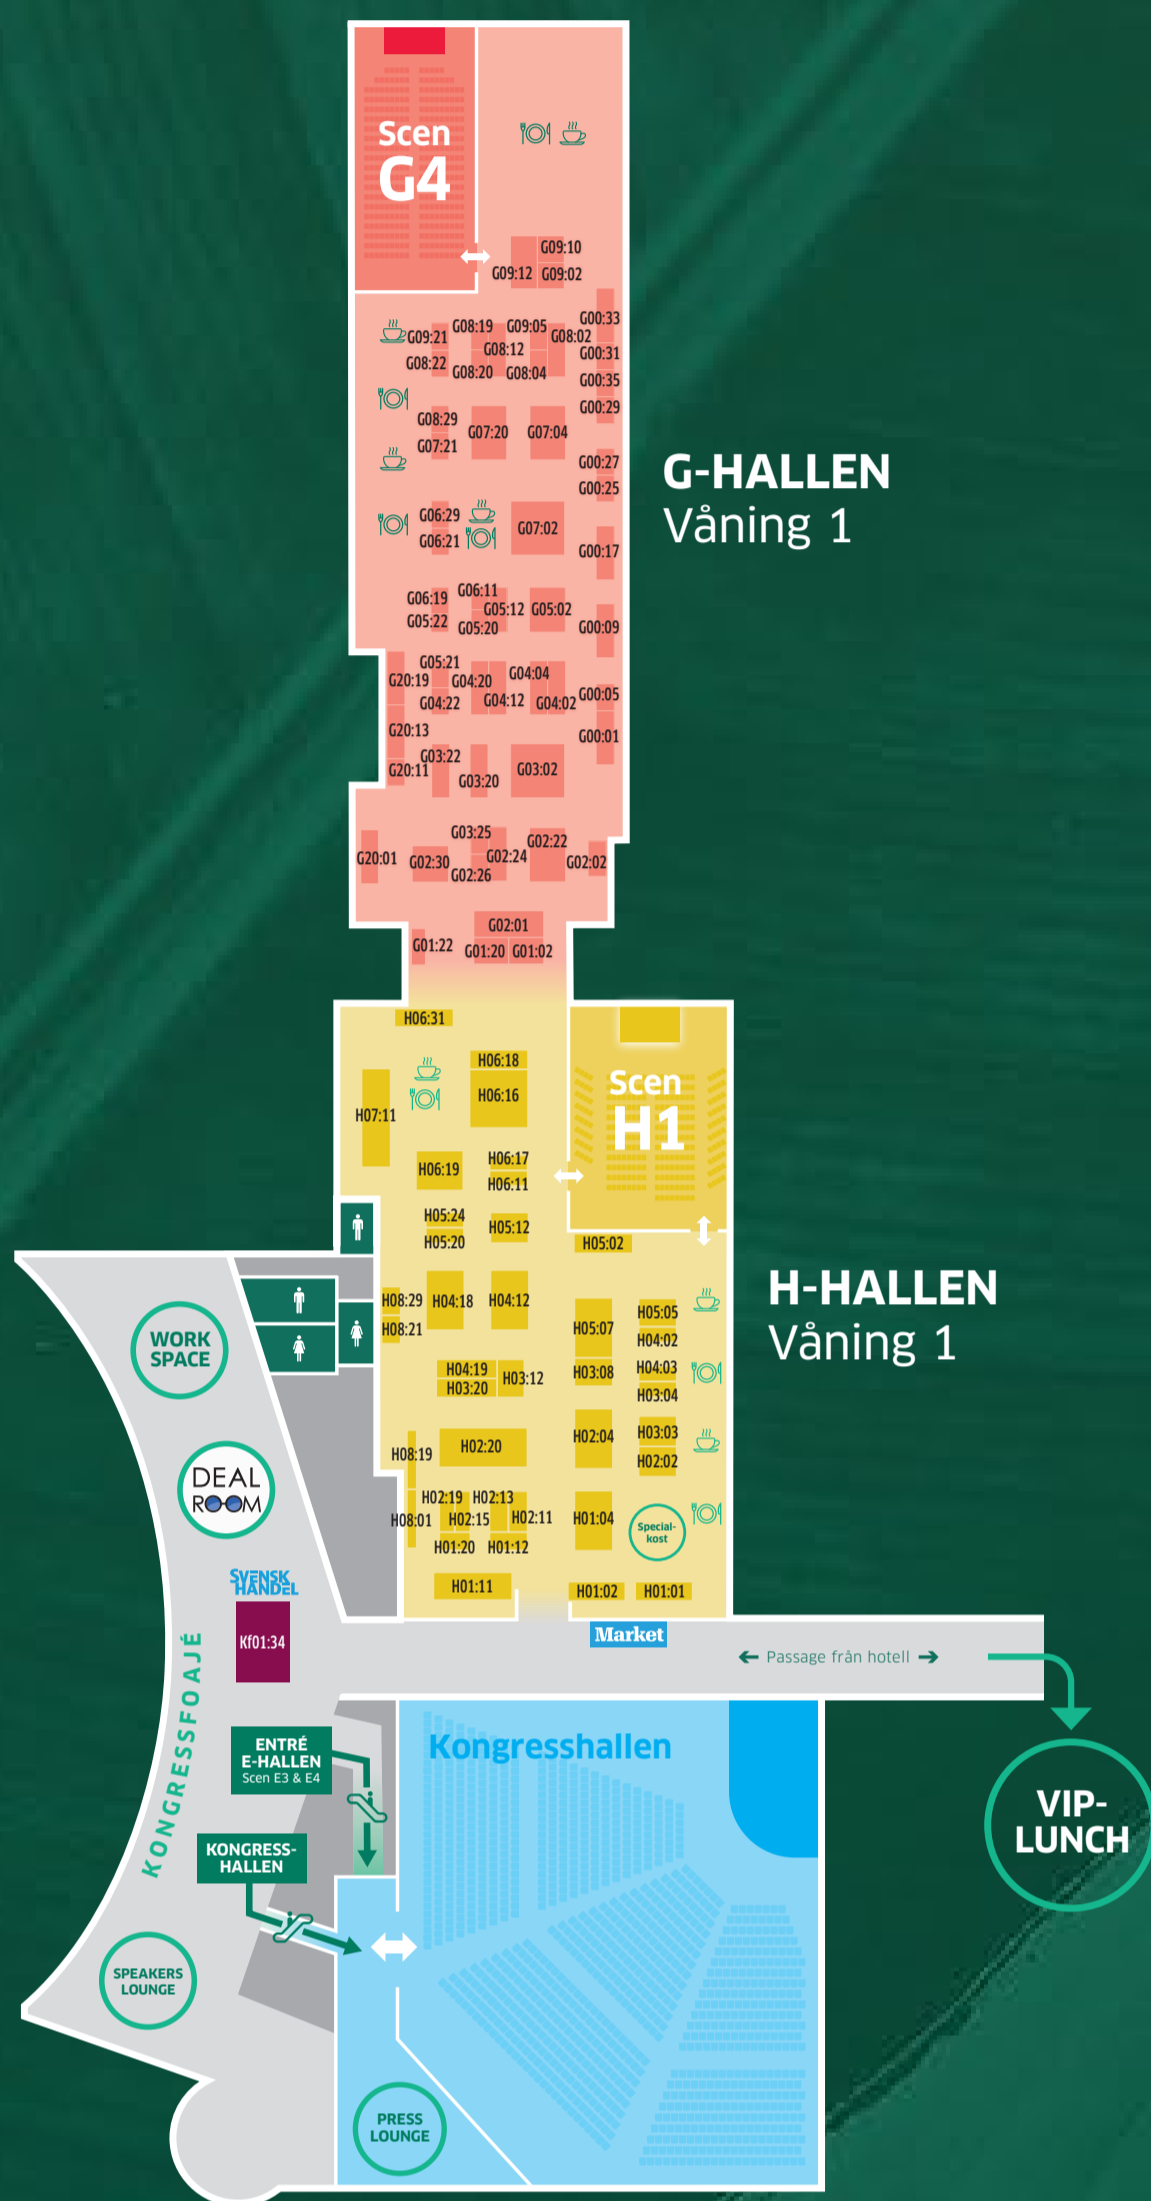

D CONGRESS 2020

Svenska Mässan Göteborg 5 mars

E-HALLEN - Entréplan

UTSTÄLLARE

MEDARRANGÖR

Svensk Handel KF01:34

PREMIUMPARTNERS

Adyen H06:16
 Episerver H06:19
 Klarna G07:02
 PostNord H02:20