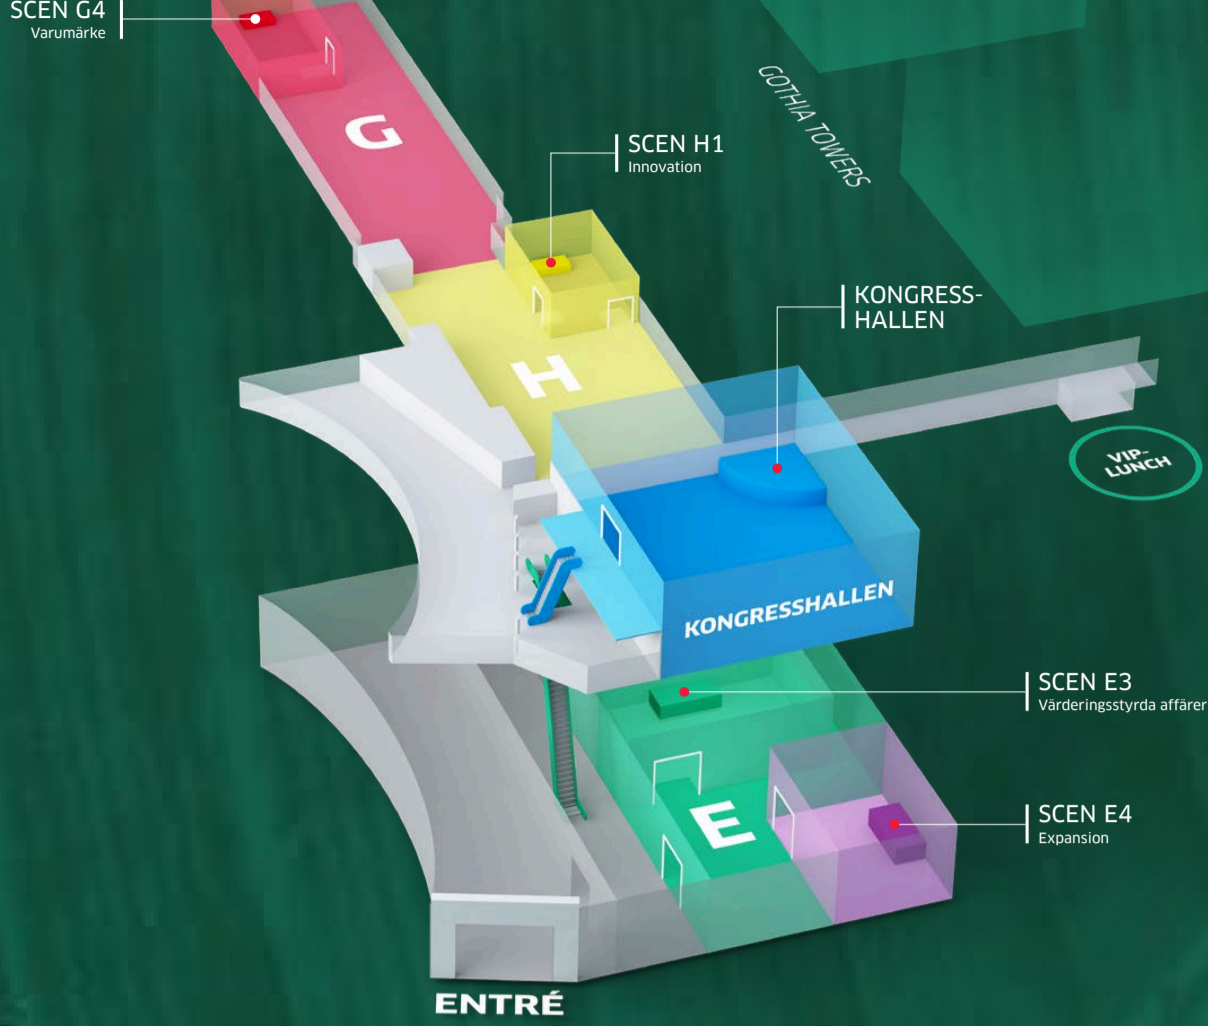

D CONGRESS 2020

Svenska Mässan Göteborg 5 mars

E-HALLEN - Entréplan

UTSTÄLLARE

MEDARRANGÖR

Svensk Handel KF01:34

PREMIUMPARTNERS

Adyen H06:16
 Episerver H06:19
 Klarna G07:02
 PostNord H02:20