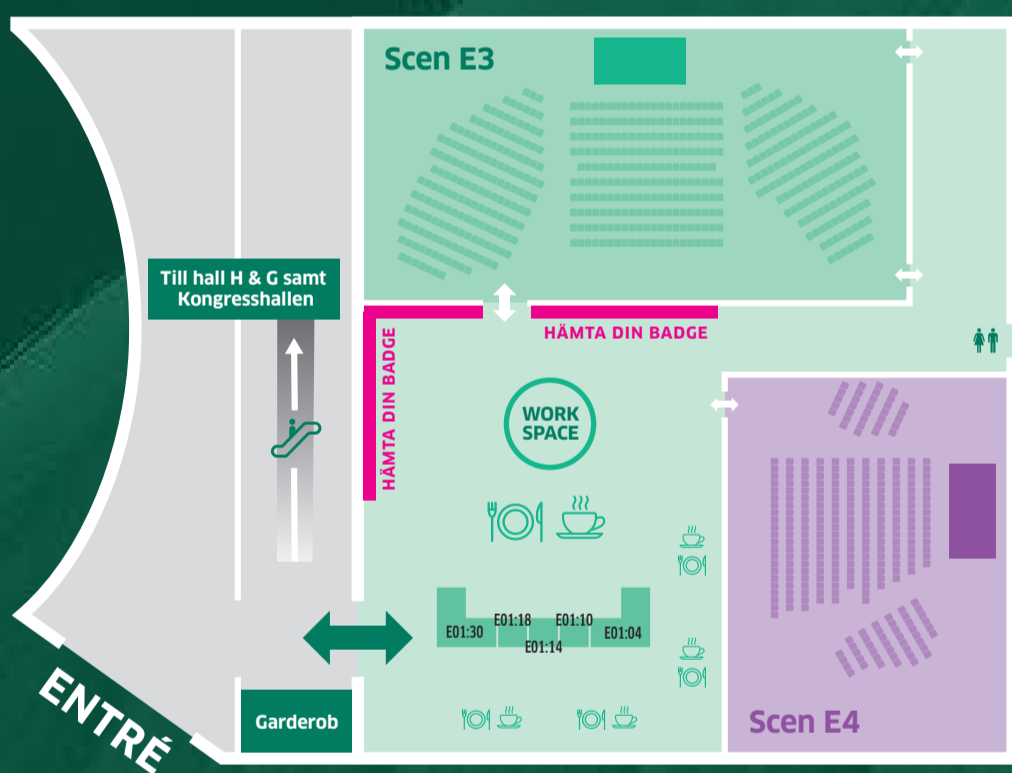

D CONGRESS 2020

Svenska Mässan Göteborg 5 mars

E-HALLEN - Entréplan

UTSTÄLLARE

MEDARRANGÖR

Svensk Handel KF01:34

PREMIUMPARTNERS

Adyen H06:16
 Episerver H06:19
 Klarna G07:02
 PostNord H02:20